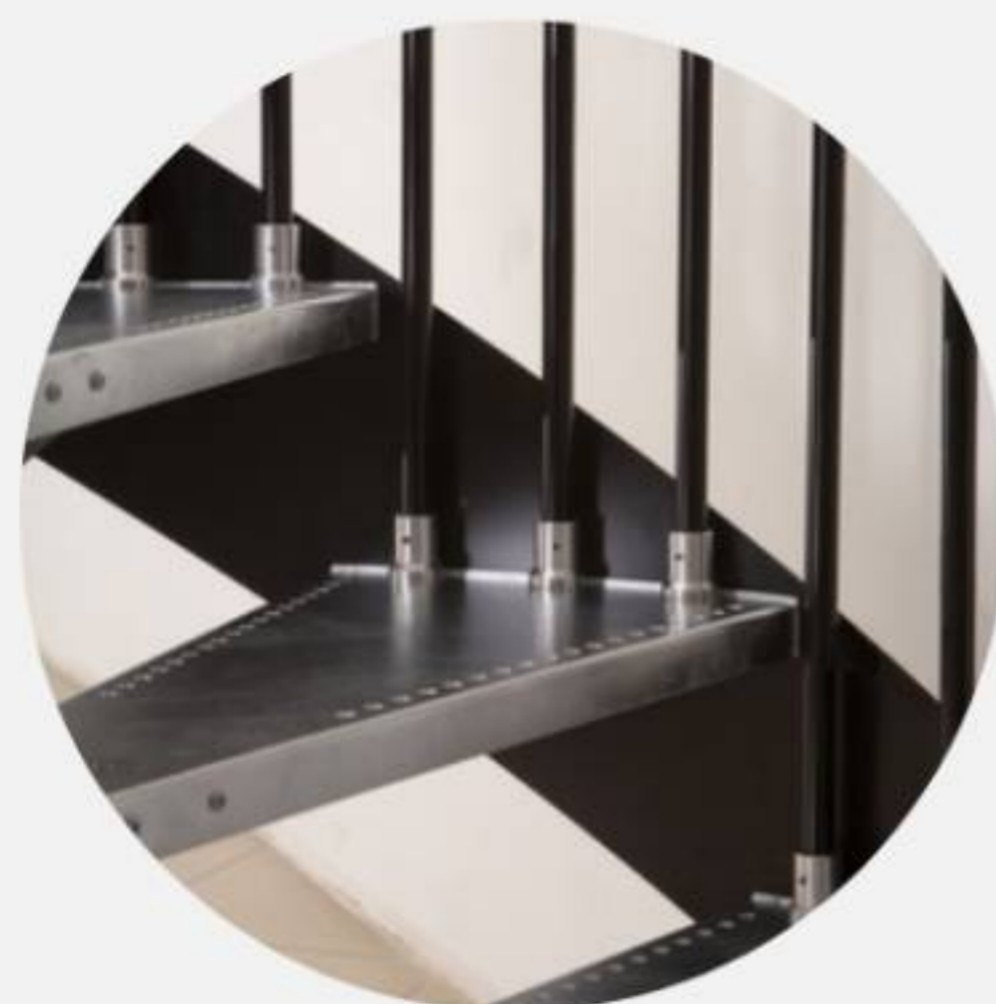

STRIX

Denna spiraltrappa med sidovang i stål är konstruerad för att erbjuda maximal hållbarhet och en stilren, minimalistisk estetik. Kombinationen av robust stål och en elegant handledare i rostfritt stål skapar en sofistikerad kontrast som lyfter varje miljö. Tack vare möjligheten till varmgalvaniserat utförande är trappan ett utmärkt val för både moderna interiörer och krävande utomhusmiljöer.

Tekniska Specifikationer

Höjd: Anpassas unikt efter din våningshöjd (Upp till 3000 mm som standard).

Diameter: Finns i 1600 mm och 1800 mm.

Material: Steg, vang och övriga komponenter i stål; handledare i rostfritt stål.

Utförande: Välj mellan varmgalvaniserat, pulverlackerat eller en kombination av båda för optimalt skydd.

Färg (Metall): Svart (RAL 9005), Vit (RAL 9016) eller Grå/Silver (RAL 9006).

Stegtjocklek: 38 mm.

Rotation: 60 graders vridning per avsats.

Leveranstid: 5–6 veckor efter beställning.

Skräddarsydda Lösningar och Service

Specialanpassning: Vi erbjuder Epoxy-pulverlack för utomhusbruk och barnsäkring som tillval.

Monteringservice: Vi utför professionell montering över hela Norden.