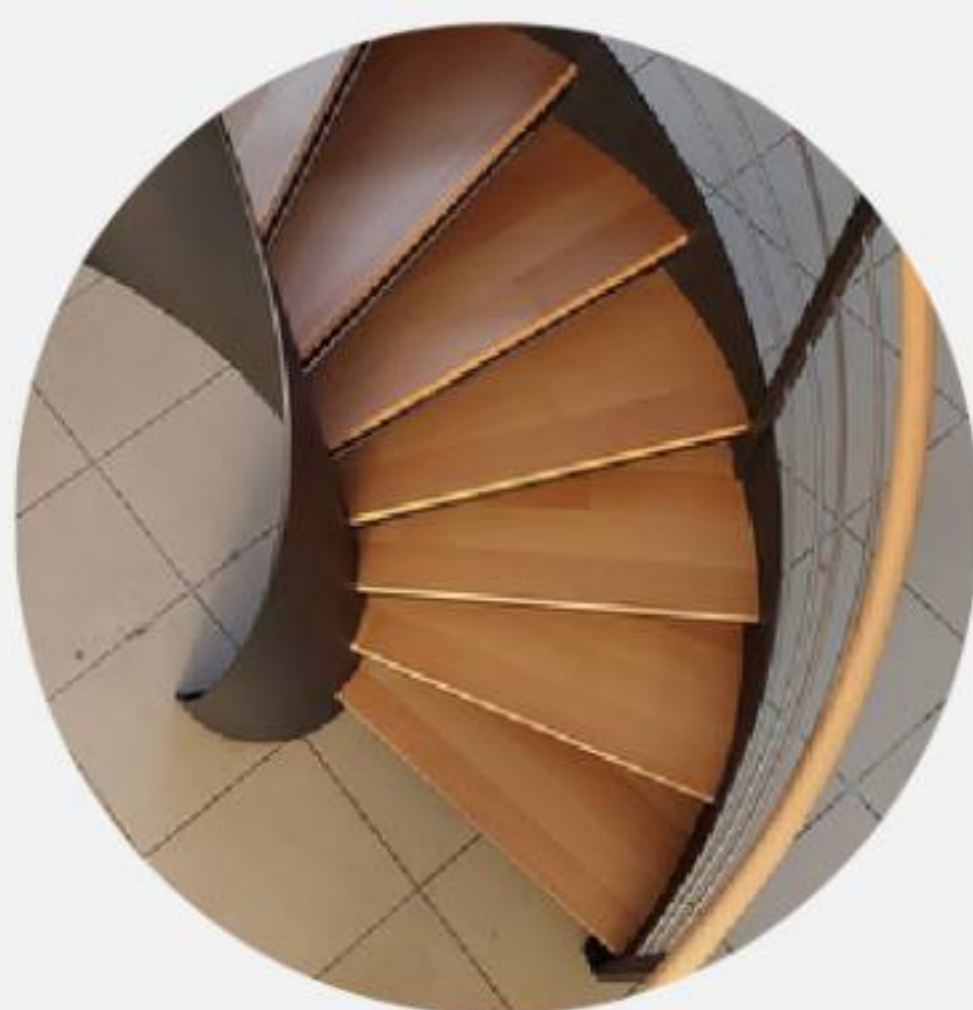

MILANO

Milano är mer än bara en trappa; det är en unik möbel där ett brett materialval låter fantasin skapa ett vackert resultat.

Tekniska Specifikationer

Diameter: Från 1750 mm och uppåt.
Material (Steg): Tillgängligt i bok, mahogny, ek, marmor, rostfritt stål eller stål.

Handledare: Tillverkas i ett stycke utan skarvar i massivt trä, rostfritt stål eller stål.

Räcke: Välj mellan horisontala stänger, vertikala stänger eller glas.

Ytbehandling: Brett spektrum av RAL-färger för metallytor.

Innervang: Levereras med en 900 mm hög centervang som fungerar som inre räcke.

Installation: Trappan är provmonterad på fabriken för att säkerställa en smidig och effektiv montering.

Skräddarsydda Lösningar och Service

Specialanpassning: Vi tillverkar trappan helt enligt dina specifika mått och detaljönskemål.

Monteringservice: Vi utför professionell montering över hela Norden.