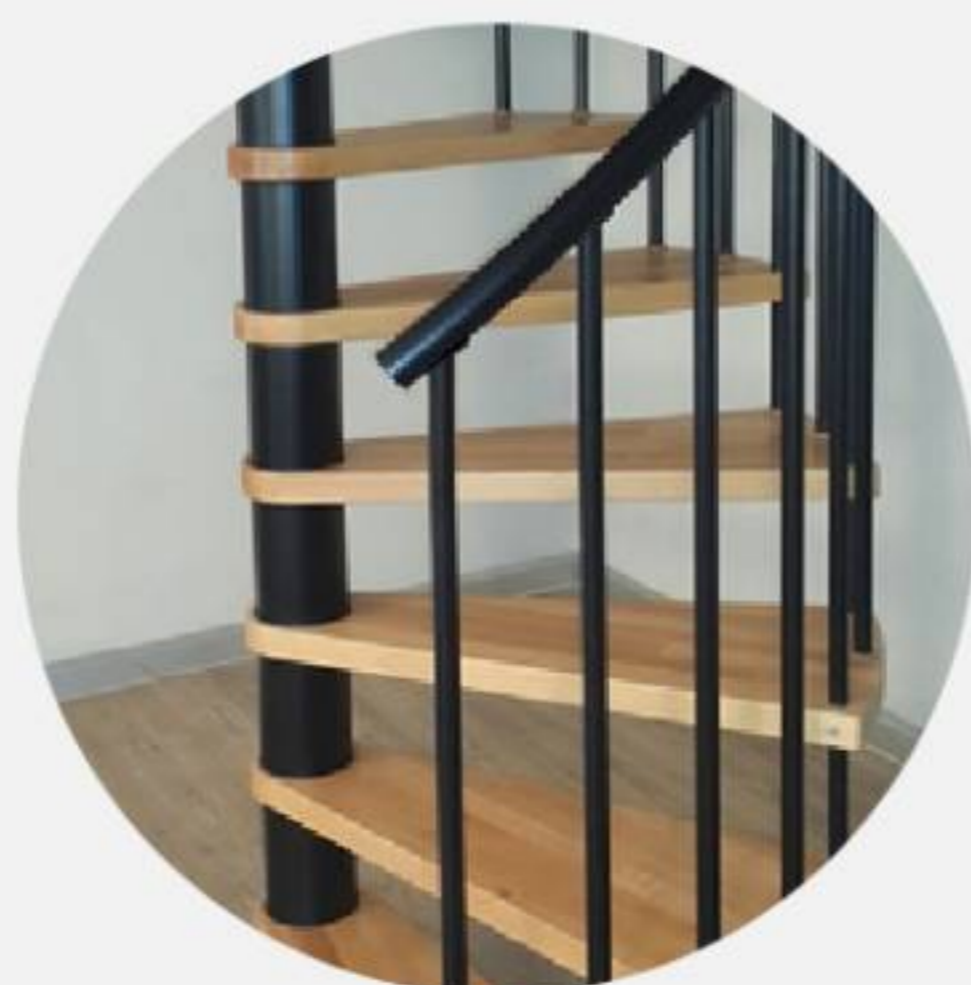

ATRIX

Denna spiraltrappa förenar den naturliga värmen från massivt trä med styrkan hos pulverlackerat stål. Med steg i högkvalitativ klarlackad bok eller ek skapas en elegant och inbjudande känsla i hemmet. Som en flexibel byggsatslösning erbjuder den maximal anpassningsförmåga, där både höjd och rotationsriktning justeras smidigt vid montering för att passa din unika miljö.

Tekniska Specifikationer

Höjd: Justerbar mellan 2620 – 3000 mm (Kan göras lägre genom att ta bort steg).

Diameter: Finns i 1200 mm, 1400 mm och 1600 mm.

Material: Steg och viloplan i massiv klarlackad bok eller ek (38 mm tjocklek).

Metallfärg: Svart (RAL 9005), Vit (RAL 9016) eller Grå-Silver pulverlackerad finish.

Rotation: Valfri höger- eller vänstersväng vid montering.

Innehåll: Komplet kit med 12 steg + 1 viloplan, vertikala räcketståndare, beslag och monteringsanvisningar.

Leverans: Levereras bekvämt på en pall med måtten 120x80x45 cm.

Skräddarsydda Lösningar och Service

Specialhöjd: Behöver du mer än 3 meter? Vi tillverkar trappan till din önskade höjd efter specifika mått.

Monteringservice: Vi utför professionell montering över hela Norden.