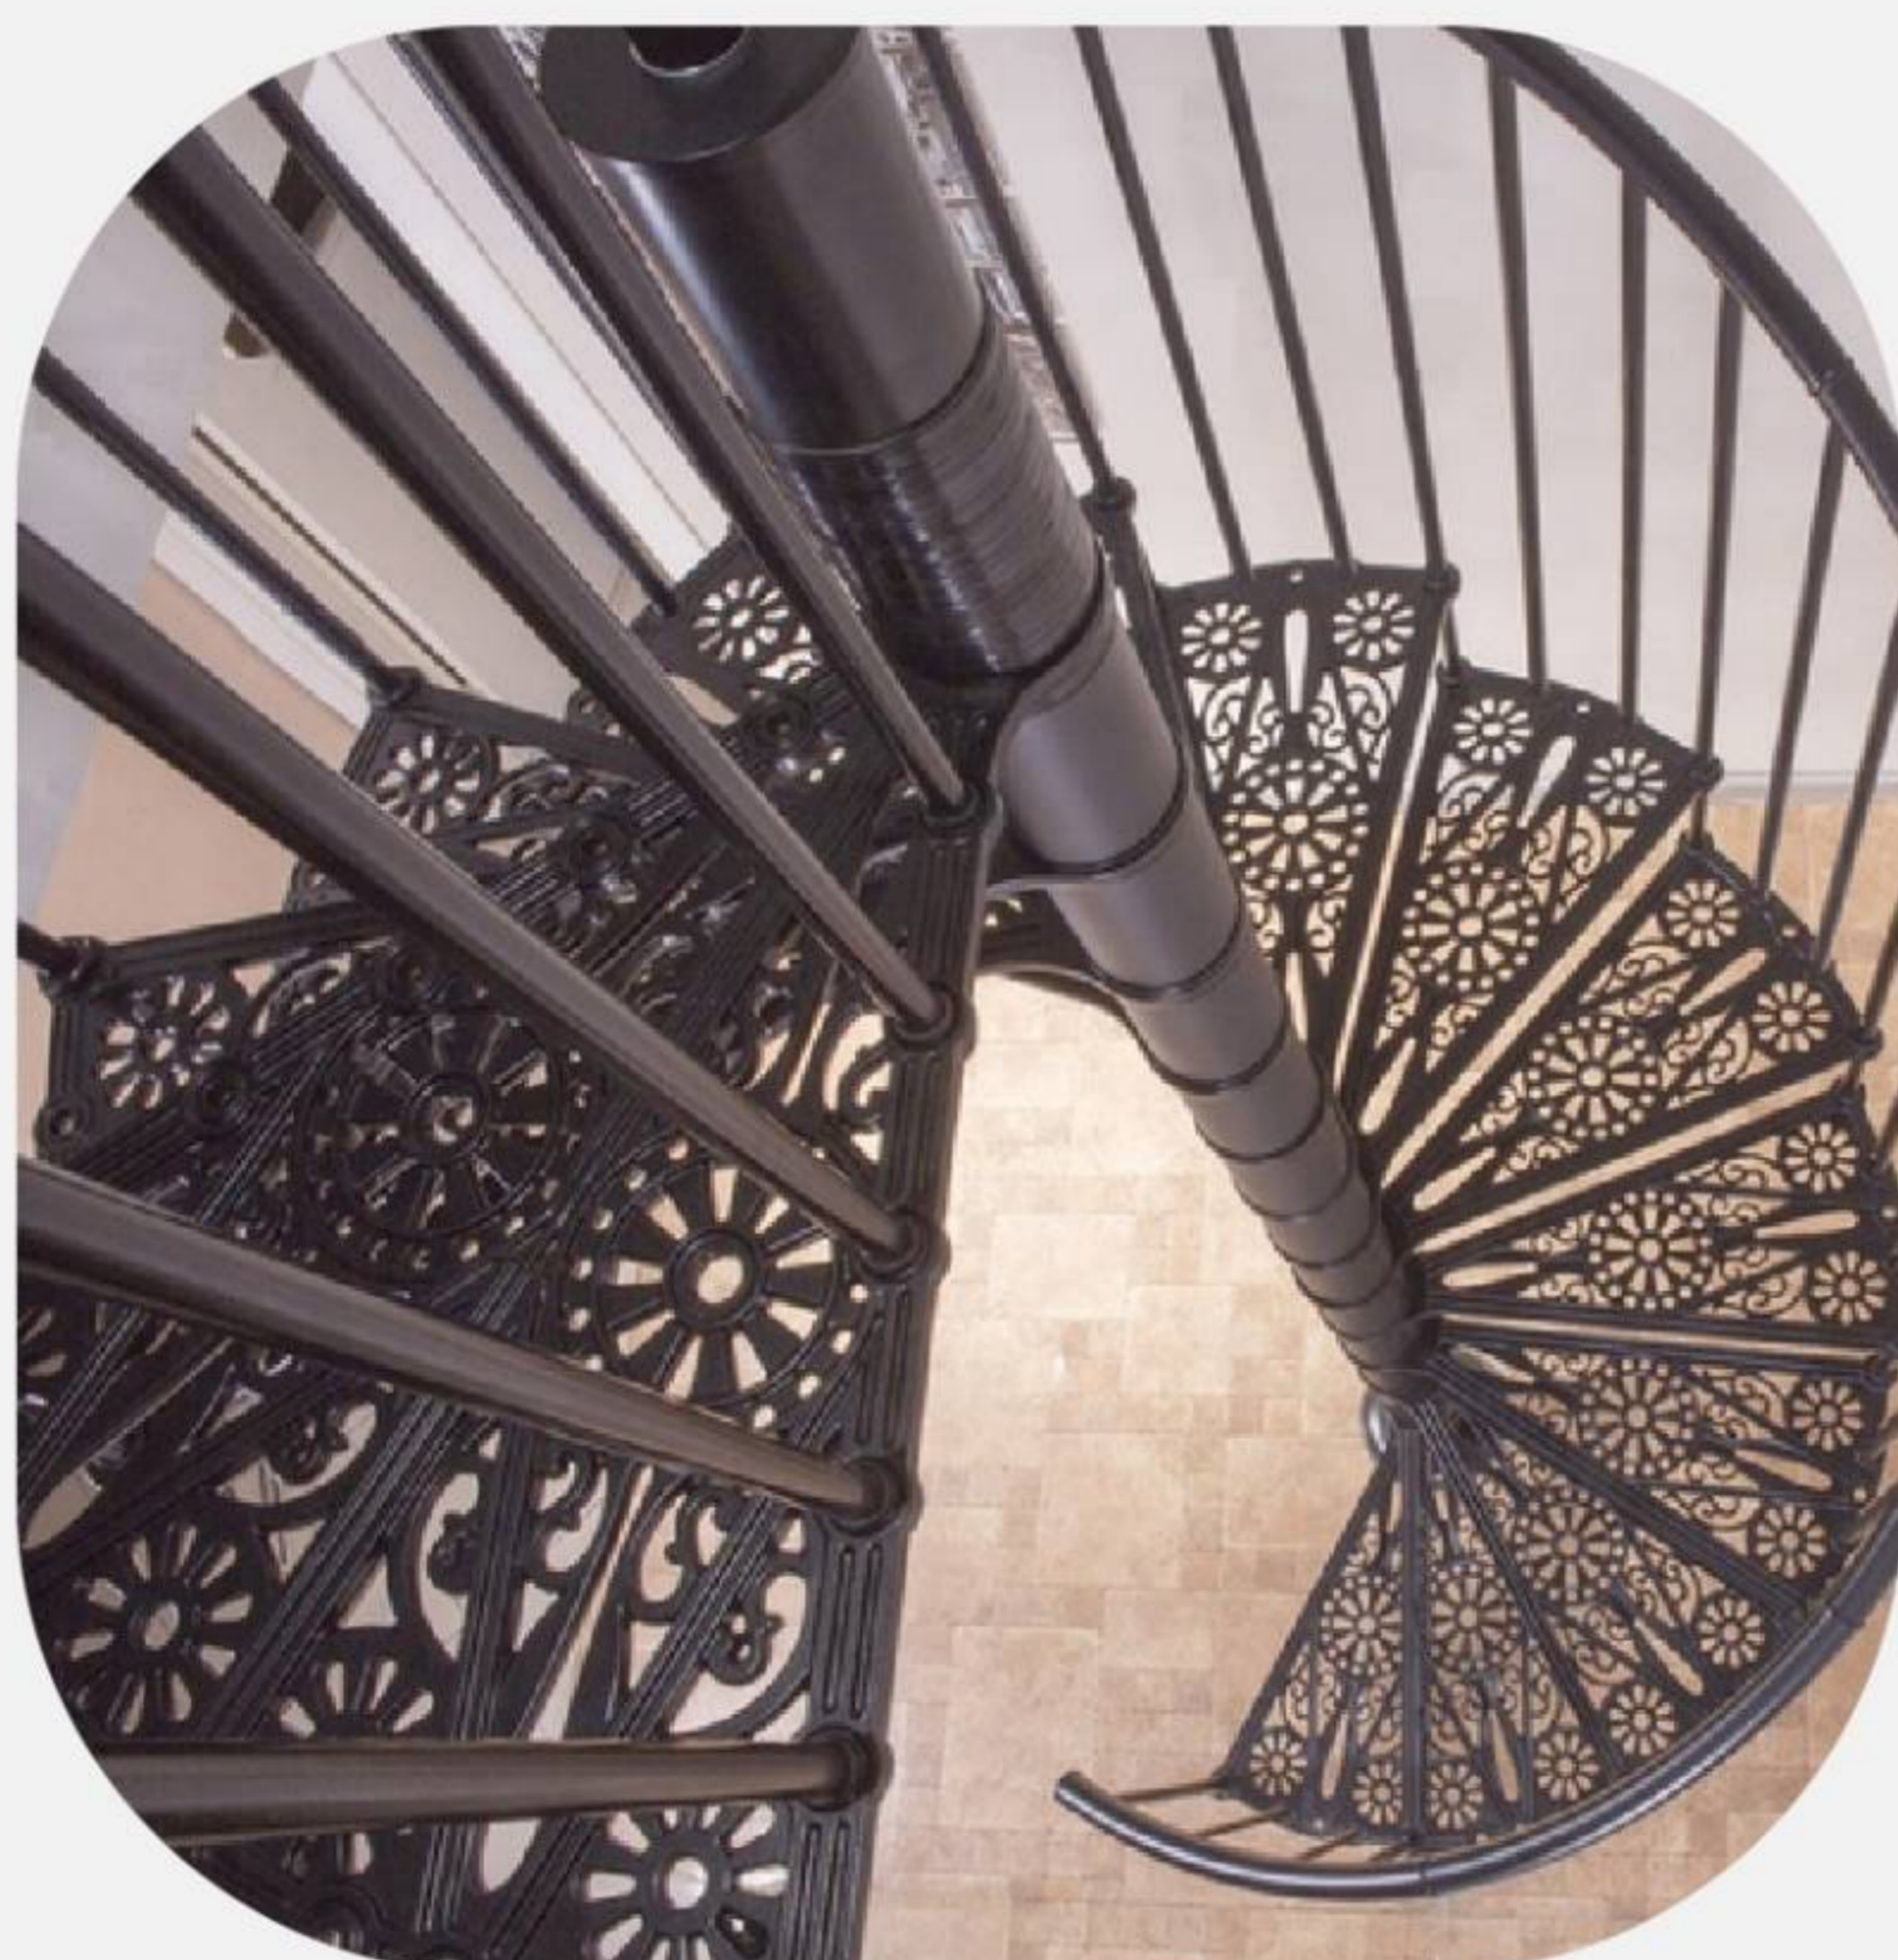

## BTRIX GJUTJÄRNS

Denna spiraltrappa i antik stil är en byggsats som du själv anpassar efter din våningshöjd. Med sina vackert dekorerade gjutjärnssteg blir trappan en elegant detalj som lyfter hela rummet. Robustheten hos industriellt gjutjärn möter en sofistikerad antik design, vilket skapar en unik möbel i hemmet.