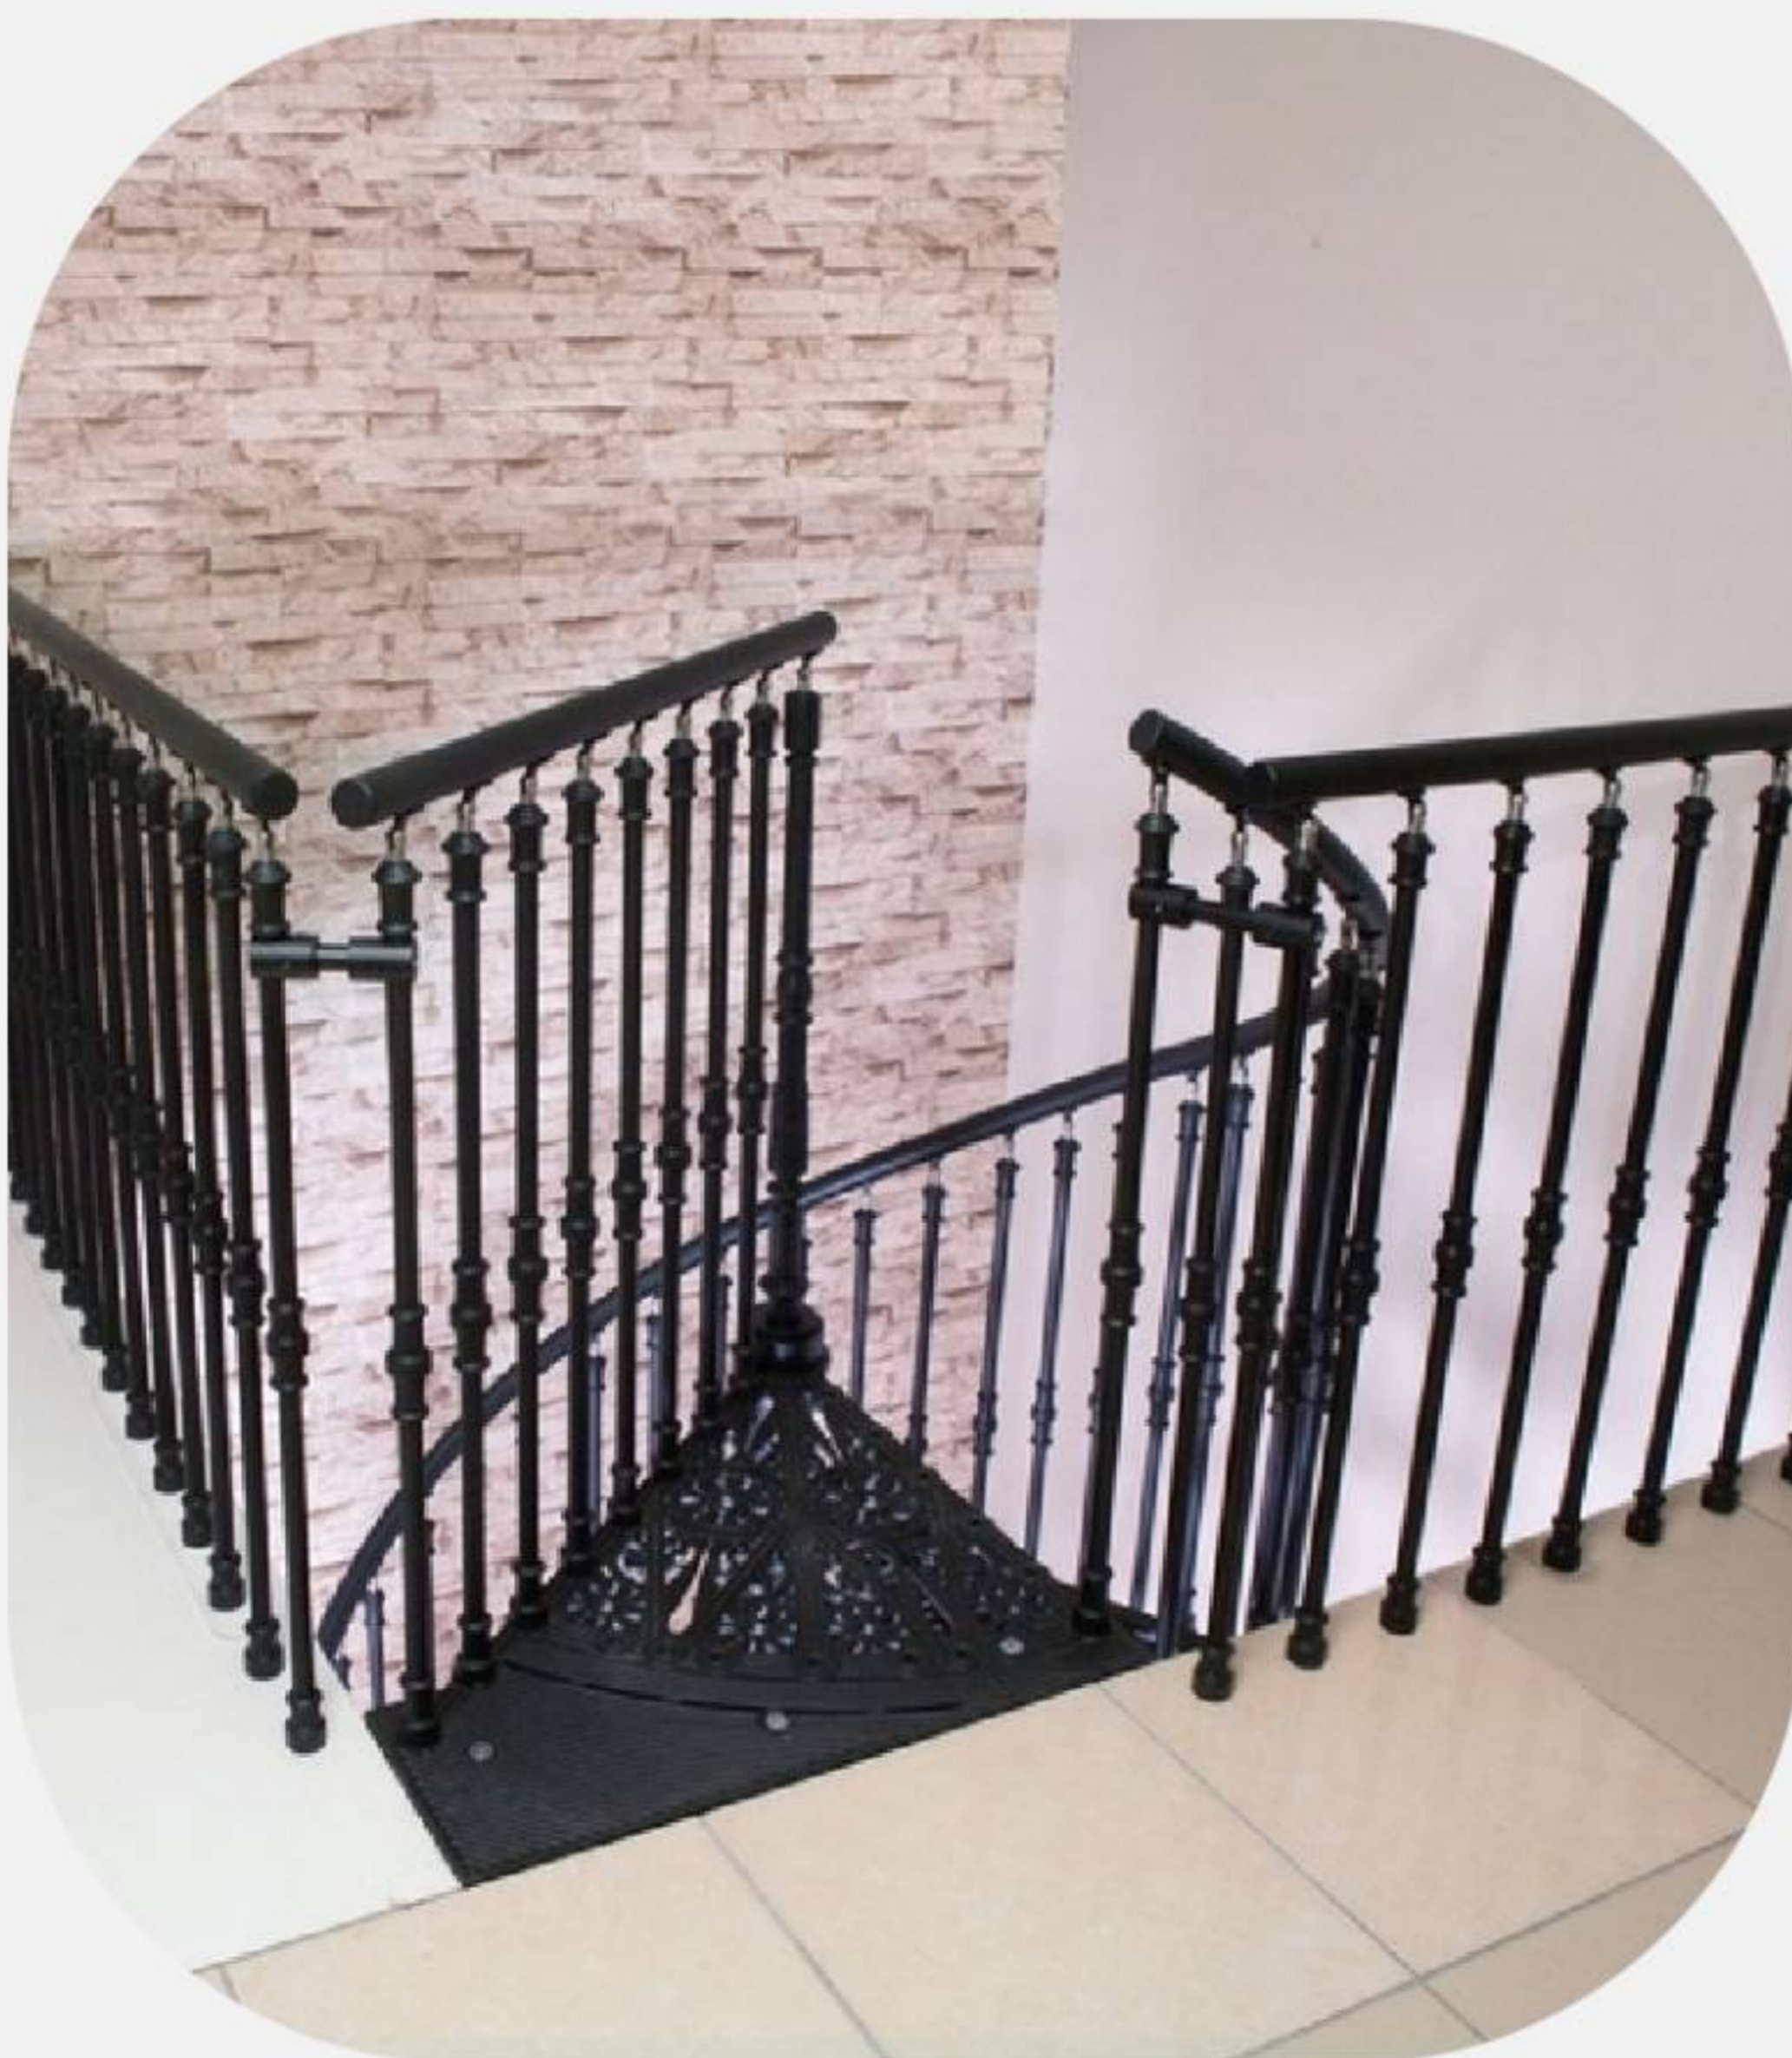

BTRIX GJUTJÄRNSSTEG

Modulär spiraltrappa med gjutjärnssteg. En robust och elegant trappa som anpassas helt efter din specifika våningshöjd. Gjutjärnsdetaljerna kombinerar klassisk elegans med extrem hållbarhet.

Tekniska Specifikationer

Höjd: Upp till 3000 mm (Anpassas efter din våningshöjd).

Diameter: Finns i 1200, 1400 och 1600 mm.

Material: Trappsteg, viloplan, centrumhylsa och ändstolpar i gjutjärn; övriga komponenter i stål och aluminium.

Färg: Svart satin (RAL 9005) eller Vit glans (RAL 9006) pulverlackerad.

Rotation: Valfri höger- eller vänstersväng vid montering.

Leverans: Komplet kit med 12 steg + 1 viloplan, räcke, beslag och monteringsanvisningar.

Skräddarsydda Lösningar och Service

Specialhöjd: Behöver du mer än 3 meter? Vi tillverkar trappan till din önskade höjd.

Monteringservice: Vi utför professionell montering över hela Norden.