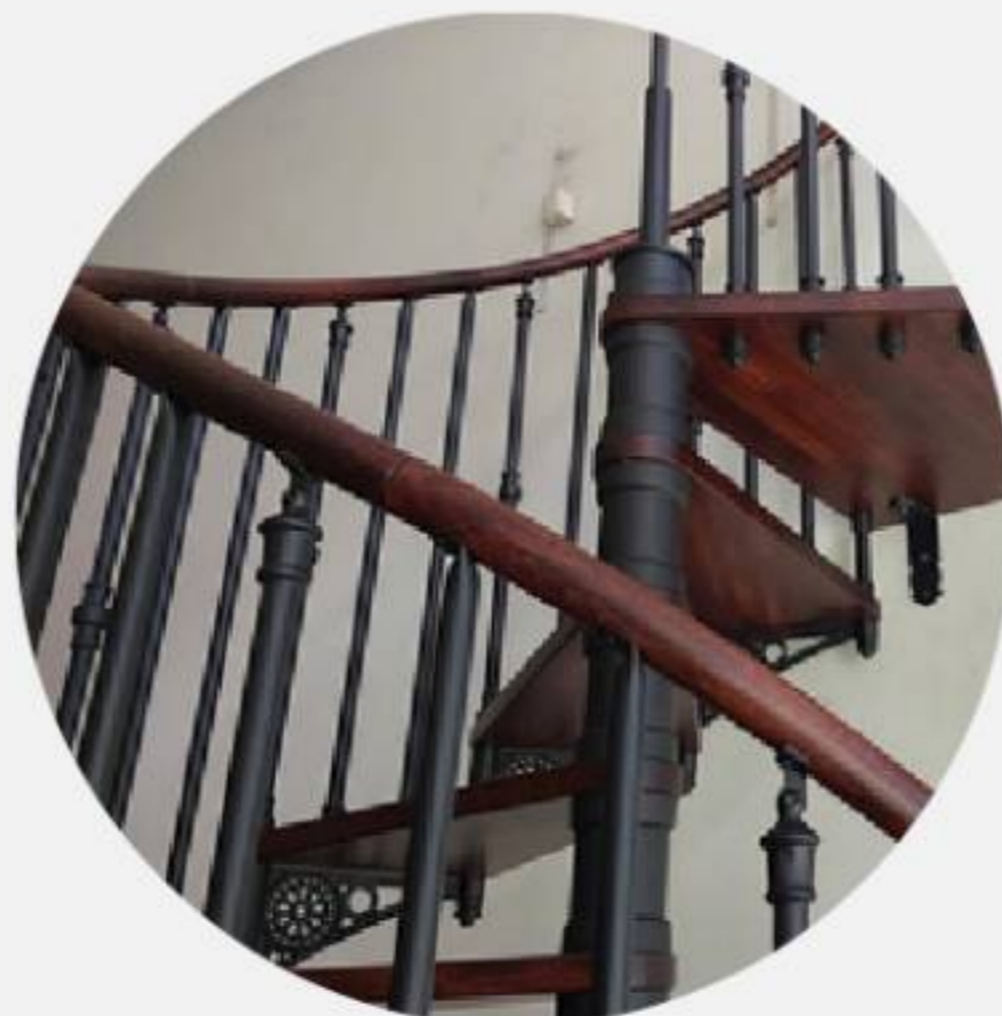

BTRIX WOOD

Denna modell kombinerar gjutjärnets hållbarhet med den naturliga känslan hos massivt trä. Dess kompakta struktur gör den till en idealisk lösning för trånga utrymmen.

Tekniska Specifikationer

Höjd: Upp till 3000 mm (anpassas efter behov).

Diameter: Finns i 1200, 1400 och 1600 mm.

Innehåll: Standardpaketet inkluderar 12 steg + 1 viloplan.

Material: Bas i gjutjärn; övriga komponenter i stål och aluminium. Steg och viloplan i massivt trä (Ek, Mahogny eller Bok).

Färg: Svart (RAL 9005) eller Vit (RAL 9006). Specialfärger tillgängliga mot pristillägg.

Ytbehandling (Trä): Oljad eller klarlackad yta.

Skräddarsydda Lösningar och Service

Leveranstid: Ca. 6-7 veckor efter beställning.

Montering: Vi utför professionell montering över hela Norden. Trappan är designad för snabb installation utan specialverktyg.