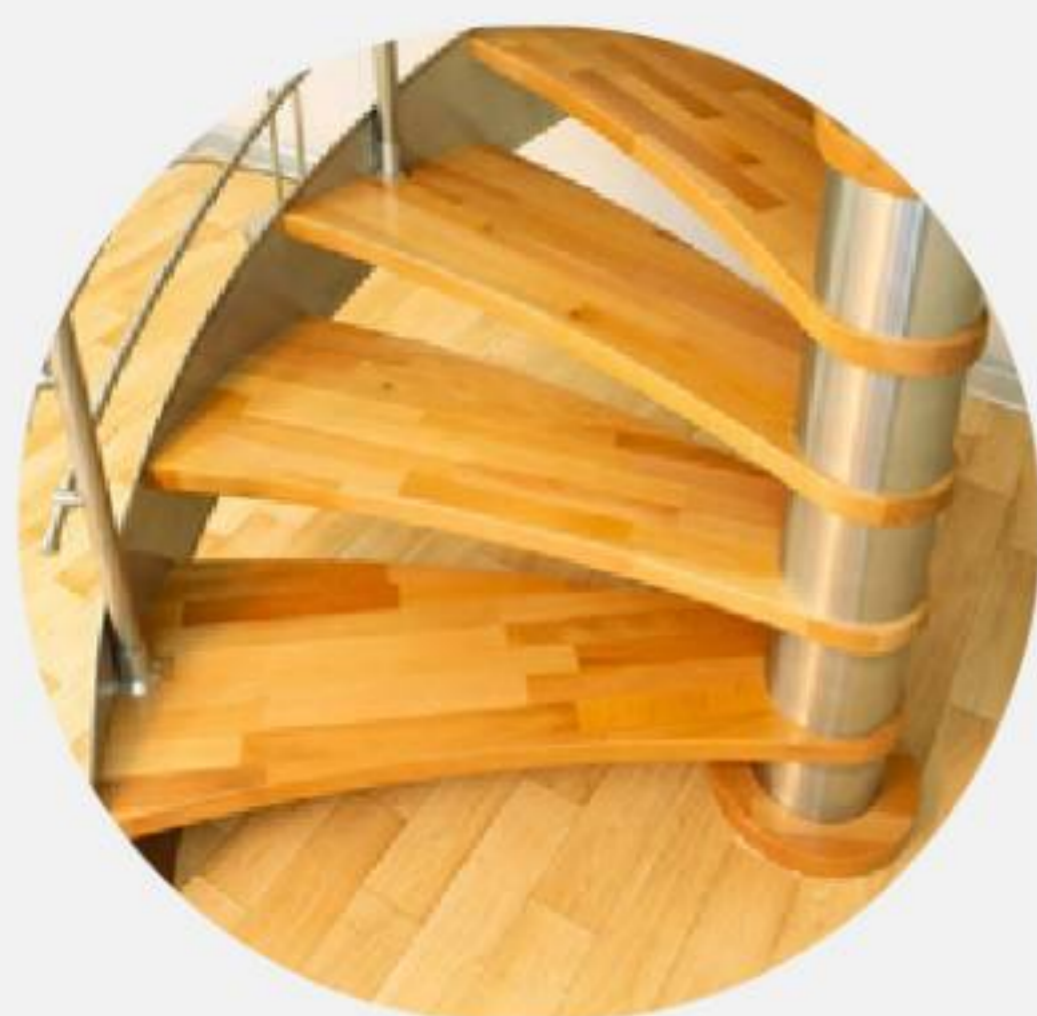

SHARK

Kombinationen av massivt trä och borstat rostfritt stål skapar en sofistikerad kontrast mellan natur och modern industriell design. Med sina eleganta horisontala räcketstänger och en sömlös konstruktion erbjuder den både maximal stabilitet och en luftig visuell estetik.

Tekniska Specifikationer

Höjd: Upp till 3000 mm (Anpassas unikt efter din våningshöjd).

Diameter: Standard 1600 mm (Tillgänglig upp till 2600 mm).

Material (Steg): Massiv bok, mahogny eller ek.

Material (Vang & Räcke): Borstat rostfritt stål med 4 horisontala stänger.

Handledare: Tillgänglig i massivt trä eller borstat rostfritt stål.

Ytbehandling: Klarlackad eller oljad träfinish; metall i borstat rostfritt stål.
Leveranstid: 3–4 veckor efter beställning.

Leverans: Komplet kit med centerpelare, steg, viloplan, räcke och beslag.

Skräddarsydda Lösningar och Service

Specialmått: Vi erbjuder offerter för höjder över 3000 mm och diametrar över 1600 mm.

Monteringservice: Vi utför professionell montering över hela Norden.