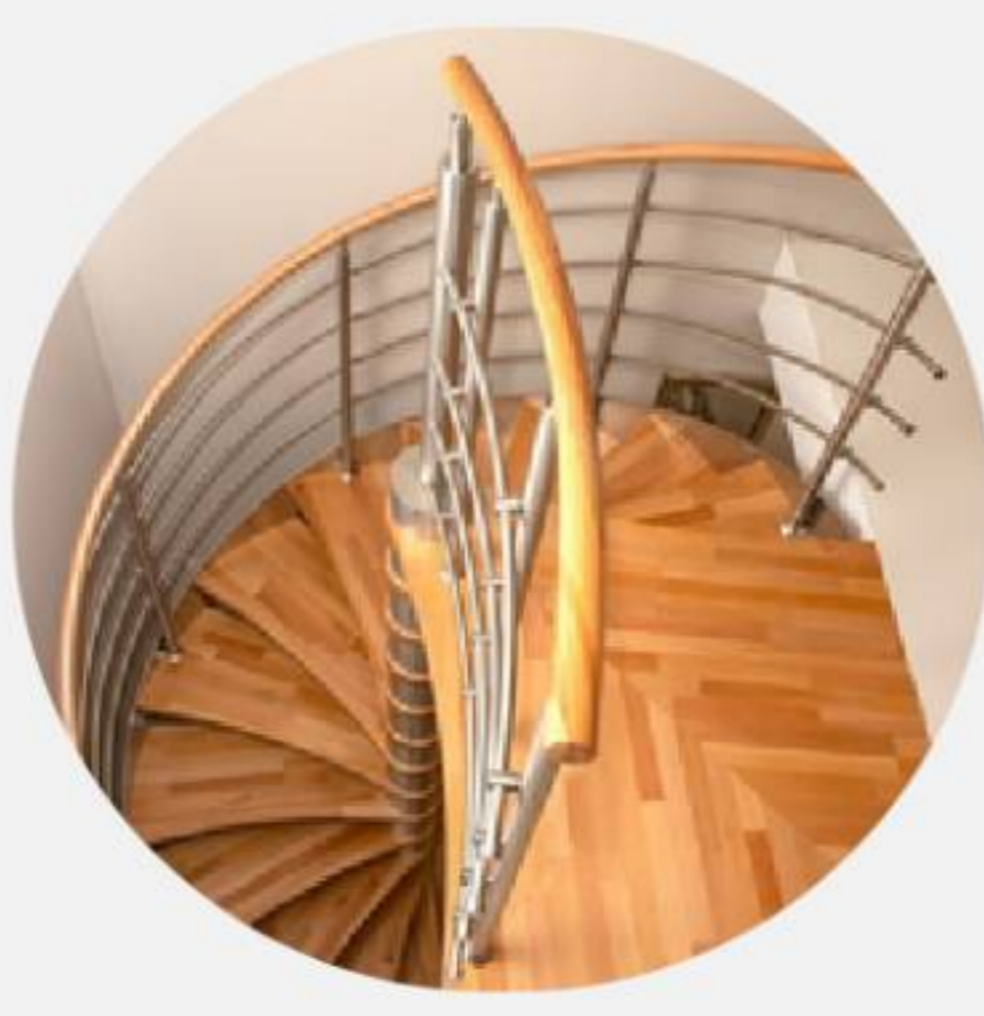

SHARK

Kombinationen av massivt trä och borstat rostfritt stål skapar en sofistikerad kontrast mellan natur och modern industriell design. Med sina eleganta horisontala räcketstänger och en sömlös konstruktion erbjuder den både maximal stabilitet och en luftig visuell estetik.

Tekniska Specifikationer

Höjd: Upp till 3000 mm (Anpassas unikt efter din våningshöjd).

Diameter: Standard 1600 mm (Tillgänglig upp till 2600 mm).

Material (Steg): Massiv bok, mahogny eller ek.

Material (Vang & Räcke): Borstat rostfritt stål med 4 horisontala stänger.

Handledare: Tillgänglig i massivt trä eller borstat rostfritt stål.

Ytbehandling: Klarlackad eller oljad träfinish; metall i borstat rostfritt stål.
Leveranstid: 3–4 veckor efter beställning.

Leverans: Komplet kit med centerpelare, steg, viloplan, räcke och beslag.

Skräddarsydda Lösningar och Service

Specialmått: Vi erbjuder offerter för höjder över 3000 mm och diametrar över 1600 mm.

Monteringservice: Vi utför professionell montering över hela Norden.