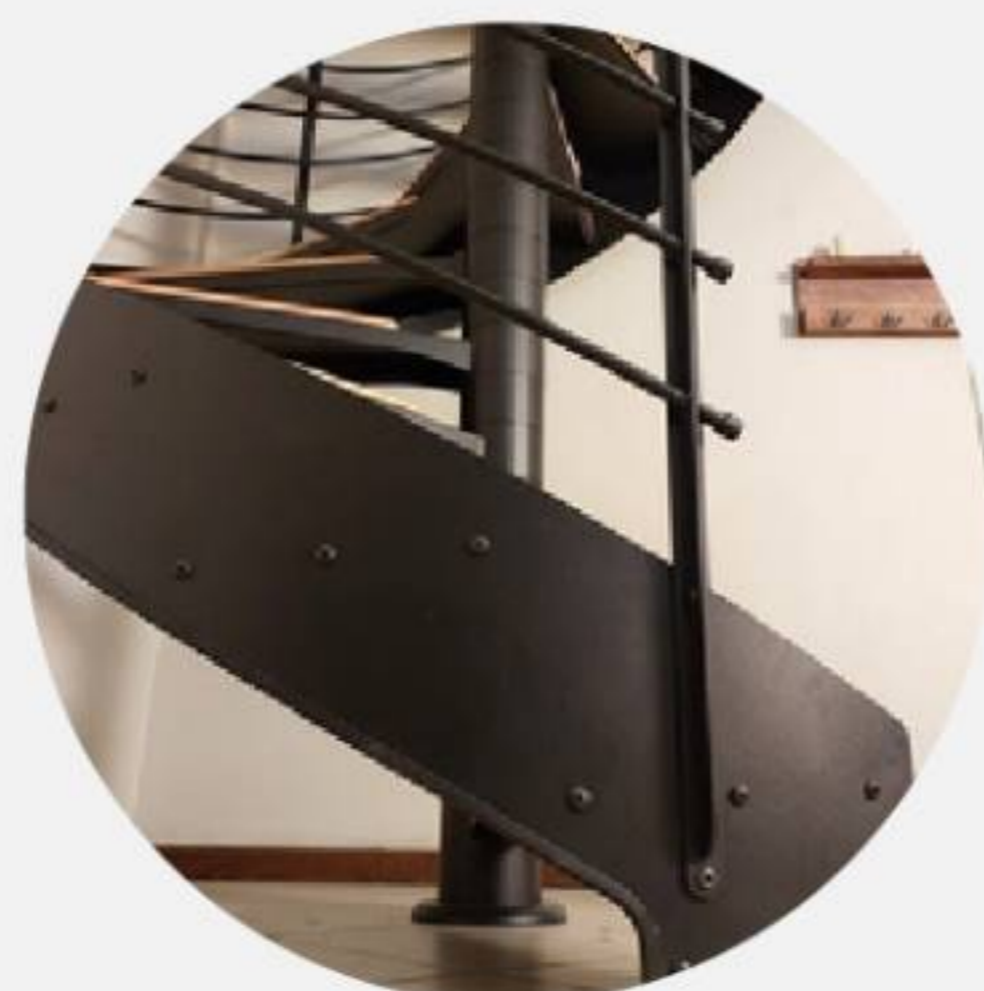

TTRIX

Denna spiraltrappa med sidovang i stålplåt är designad för att vara ett blickfång i moderna hem. Kombinationen av robust stål och varmt trä skapar en tidlös estetik som andas kvalitet.

Tekniska Specifikationer

Höjd: Upp till 3000 mm (Anpassas efter din våningshöjd).

Diameter: Finns i 1600 mm och 1800 mm.

Material: Steg i stål/trä-kombination, sidovang i stålplåt och handledare i massivt trä.

Färg (Metall): Svart (RAL 9005), Vit (RAL 9016) eller Grå/Silver (RAL 9006).

Rotation: 60 graders vridning per avsats.

Innehåll: Komplet paket med 12 steg + 1 viloplan, räckessystem och monteringsanvisningar.

Leveranstid: 5-6 veckor efter beställning.

Skräddarsydda Lösningar och Service

Specialanpassning: Möjlighet till barnspärr mellan stegen och offerter för höjder över 3 meter.

Monteringservice: Vi utför professionell montering över hela Norden.