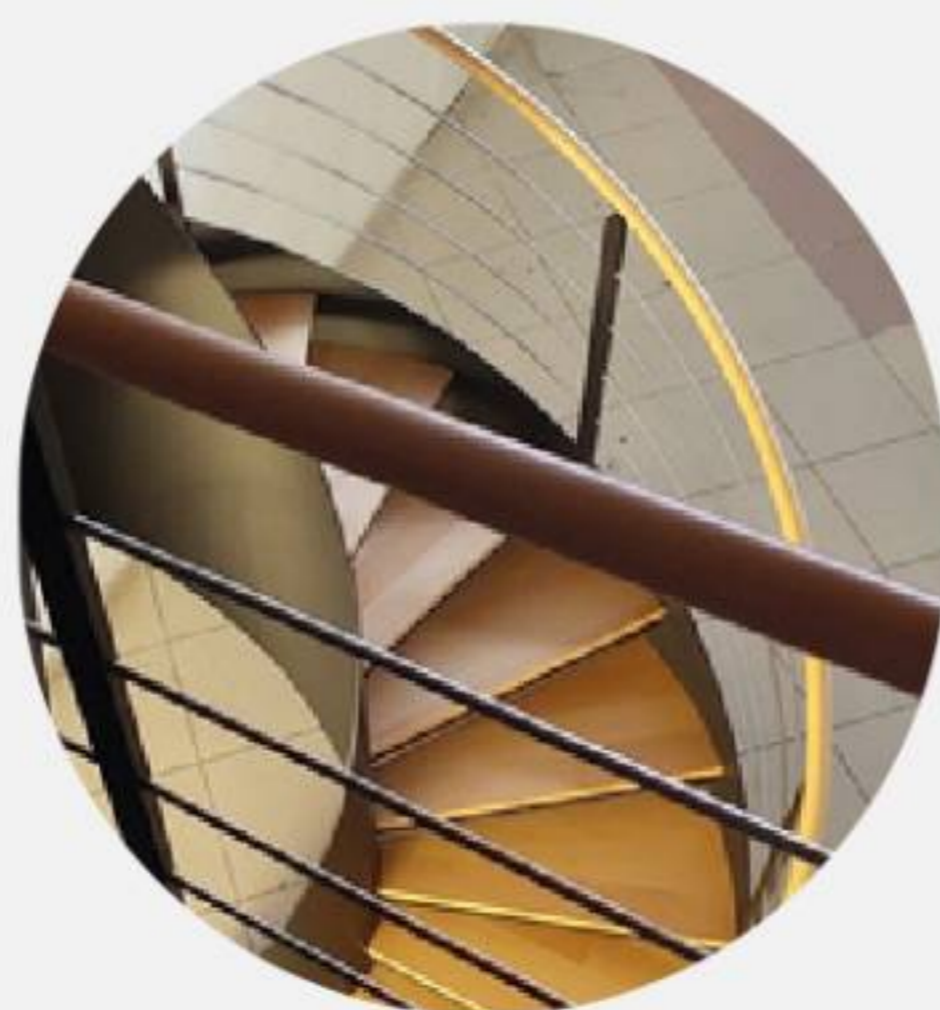

MILANO

Milano är mer än bara en trappa; det är en unik möbel där ett brett materialval låter fantasin skapa ett vackert resultat.

Tekniska Specifikationer

Diameter: Från 1750 mm och uppåt.
Material (Steg): Tillgängligt i bok, mahogny, ek, marmor, rostfritt stål eller stål.

Handledare: Tillverkas i ett stycke utan skarvar i massivt trä, rostfritt stål eller stål.

Räcke: Välj mellan horisontala stänger, vertikala stänger eller glas.

Ytbehandling: Brett spektrum av RAL-färger för metallytor.

Innervang: Levereras med en 900 mm hög centervang som fungerar som inre räcke.

Installation: Trappan är provmonterad på fabriken för att säkerställa en smidig och effektiv montering.

Skräddarsydda Lösningar och Service

Specialanpassning: Vi tillverkar trappan helt enligt dina specifika mått och detaljönskemål.

Monteringservice: Vi utför professionell montering över hela Norden.