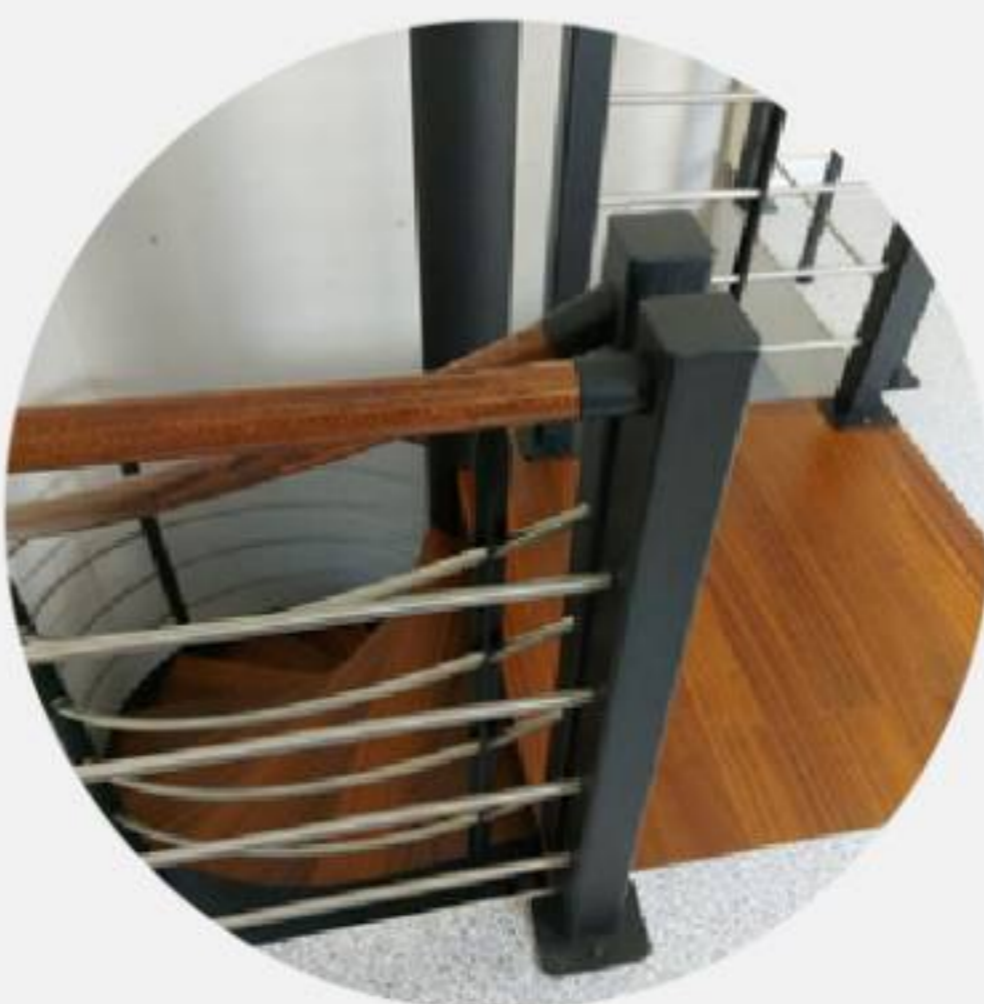

CTRIX

Denna spiraltrappa med sidovang är designad för att vara en tidlös möbel i ditt hem. Genom att kombinera robusta stålkomponenter med varma detaljer i massivt trä skapas en harmonisk och lyxig atmosfär. Det eleganta räckessystemet med horisontala stänger ger en öppen och luftig känsla samtidigt som det betonar trappans arkitektoniska linjer.

Tekniska Specifikationer

Höjd: Anpassas unikt efter din våningshöjd (Upp till 3000 mm som standard).

Diameter: Tillgänglig från 1200 mm upp till 2600 mm (100 mm intervall).

Material: Steg och handledare i massivt trä; vangstycke och övriga komponenter i stål.

Färg (Metall): Svart (RAL 9005), Vit (RAL 9016) eller Grå/Silver (RAL 9006) som standard.

Ytbehandling (Trä): Stegen kan fås klarlackade eller oljade.
Stegtjocklek: 38 mm.

Rotation: 60 graders vridning per avsats.

Innehåll: Komplet paket med 12 steg + 1 viloplan, räckessystem med horisontala stänger och monteringsanvisningar.

Leveranstid: 6–7 veckor efter beställning.

Skräddarsydda Lösningar och Service

Specialanpassning: Vi erbjuder offerter för höjder över 3000 mm samt tillval som barnsäkring och vertikala räckesståndare.

Monteringservice: Vi utför professionell montering över hela Norden.