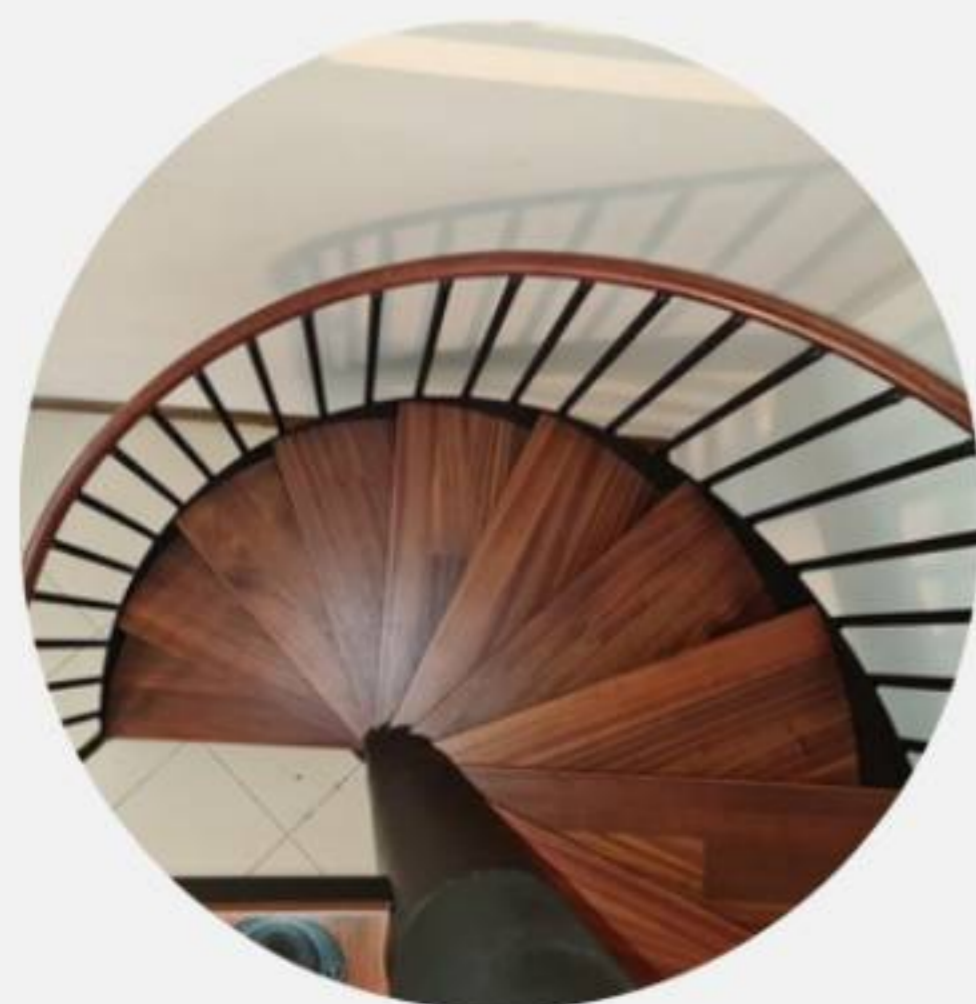

CTRIX

Denna spiraltrappa med sidovang är designad för att vara en tidlös möbel i ditt hem. Genom att kombinera robusta stålkomponenter med varma detaljer i massivt trä skapas en harmonisk och lyxig atmosfär. Det eleganta räckessystemet med horisontala stänger ger en öppen och luftig känsla samtidigt som det betonar trappans arkitektoniska linjer.

Tekniska Specifikationer

Höjd: Anpassas unikt efter din våningshöjd (Upp till 3000 mm som standard).

Diameter: Tillgänglig från 1200 mm upp till 2600 mm (100 mm intervall).

Material: Steg och handledare i massivt trä; vangstycke och övriga komponenter i stål.

Färg (Metall): Svart (RAL 9005), Vit (RAL 9016) eller Grå/Silver (RAL 9006) som standard.

Ytbehandling (Trä): Stegen kan fås klarlackade eller oljade.
Stegtjocklek: 38 mm.

Rotation: 60 graders vridning per avsats.

Innehåll: Komplet paket med 12 steg + 1 viloplan, räckessystem med horisontala stänger och monteringsanvisningar.

Leveranstid: 6–7 veckor efter beställning.

Skräddarsydda Lösningar och Service

Specialanpassning: Vi erbjuder offerter för höjder över 3000 mm samt tillval som barnsäkring och vertikala räckesståndare.

Monteringservice: Vi utför professionell montering över hela Norden.