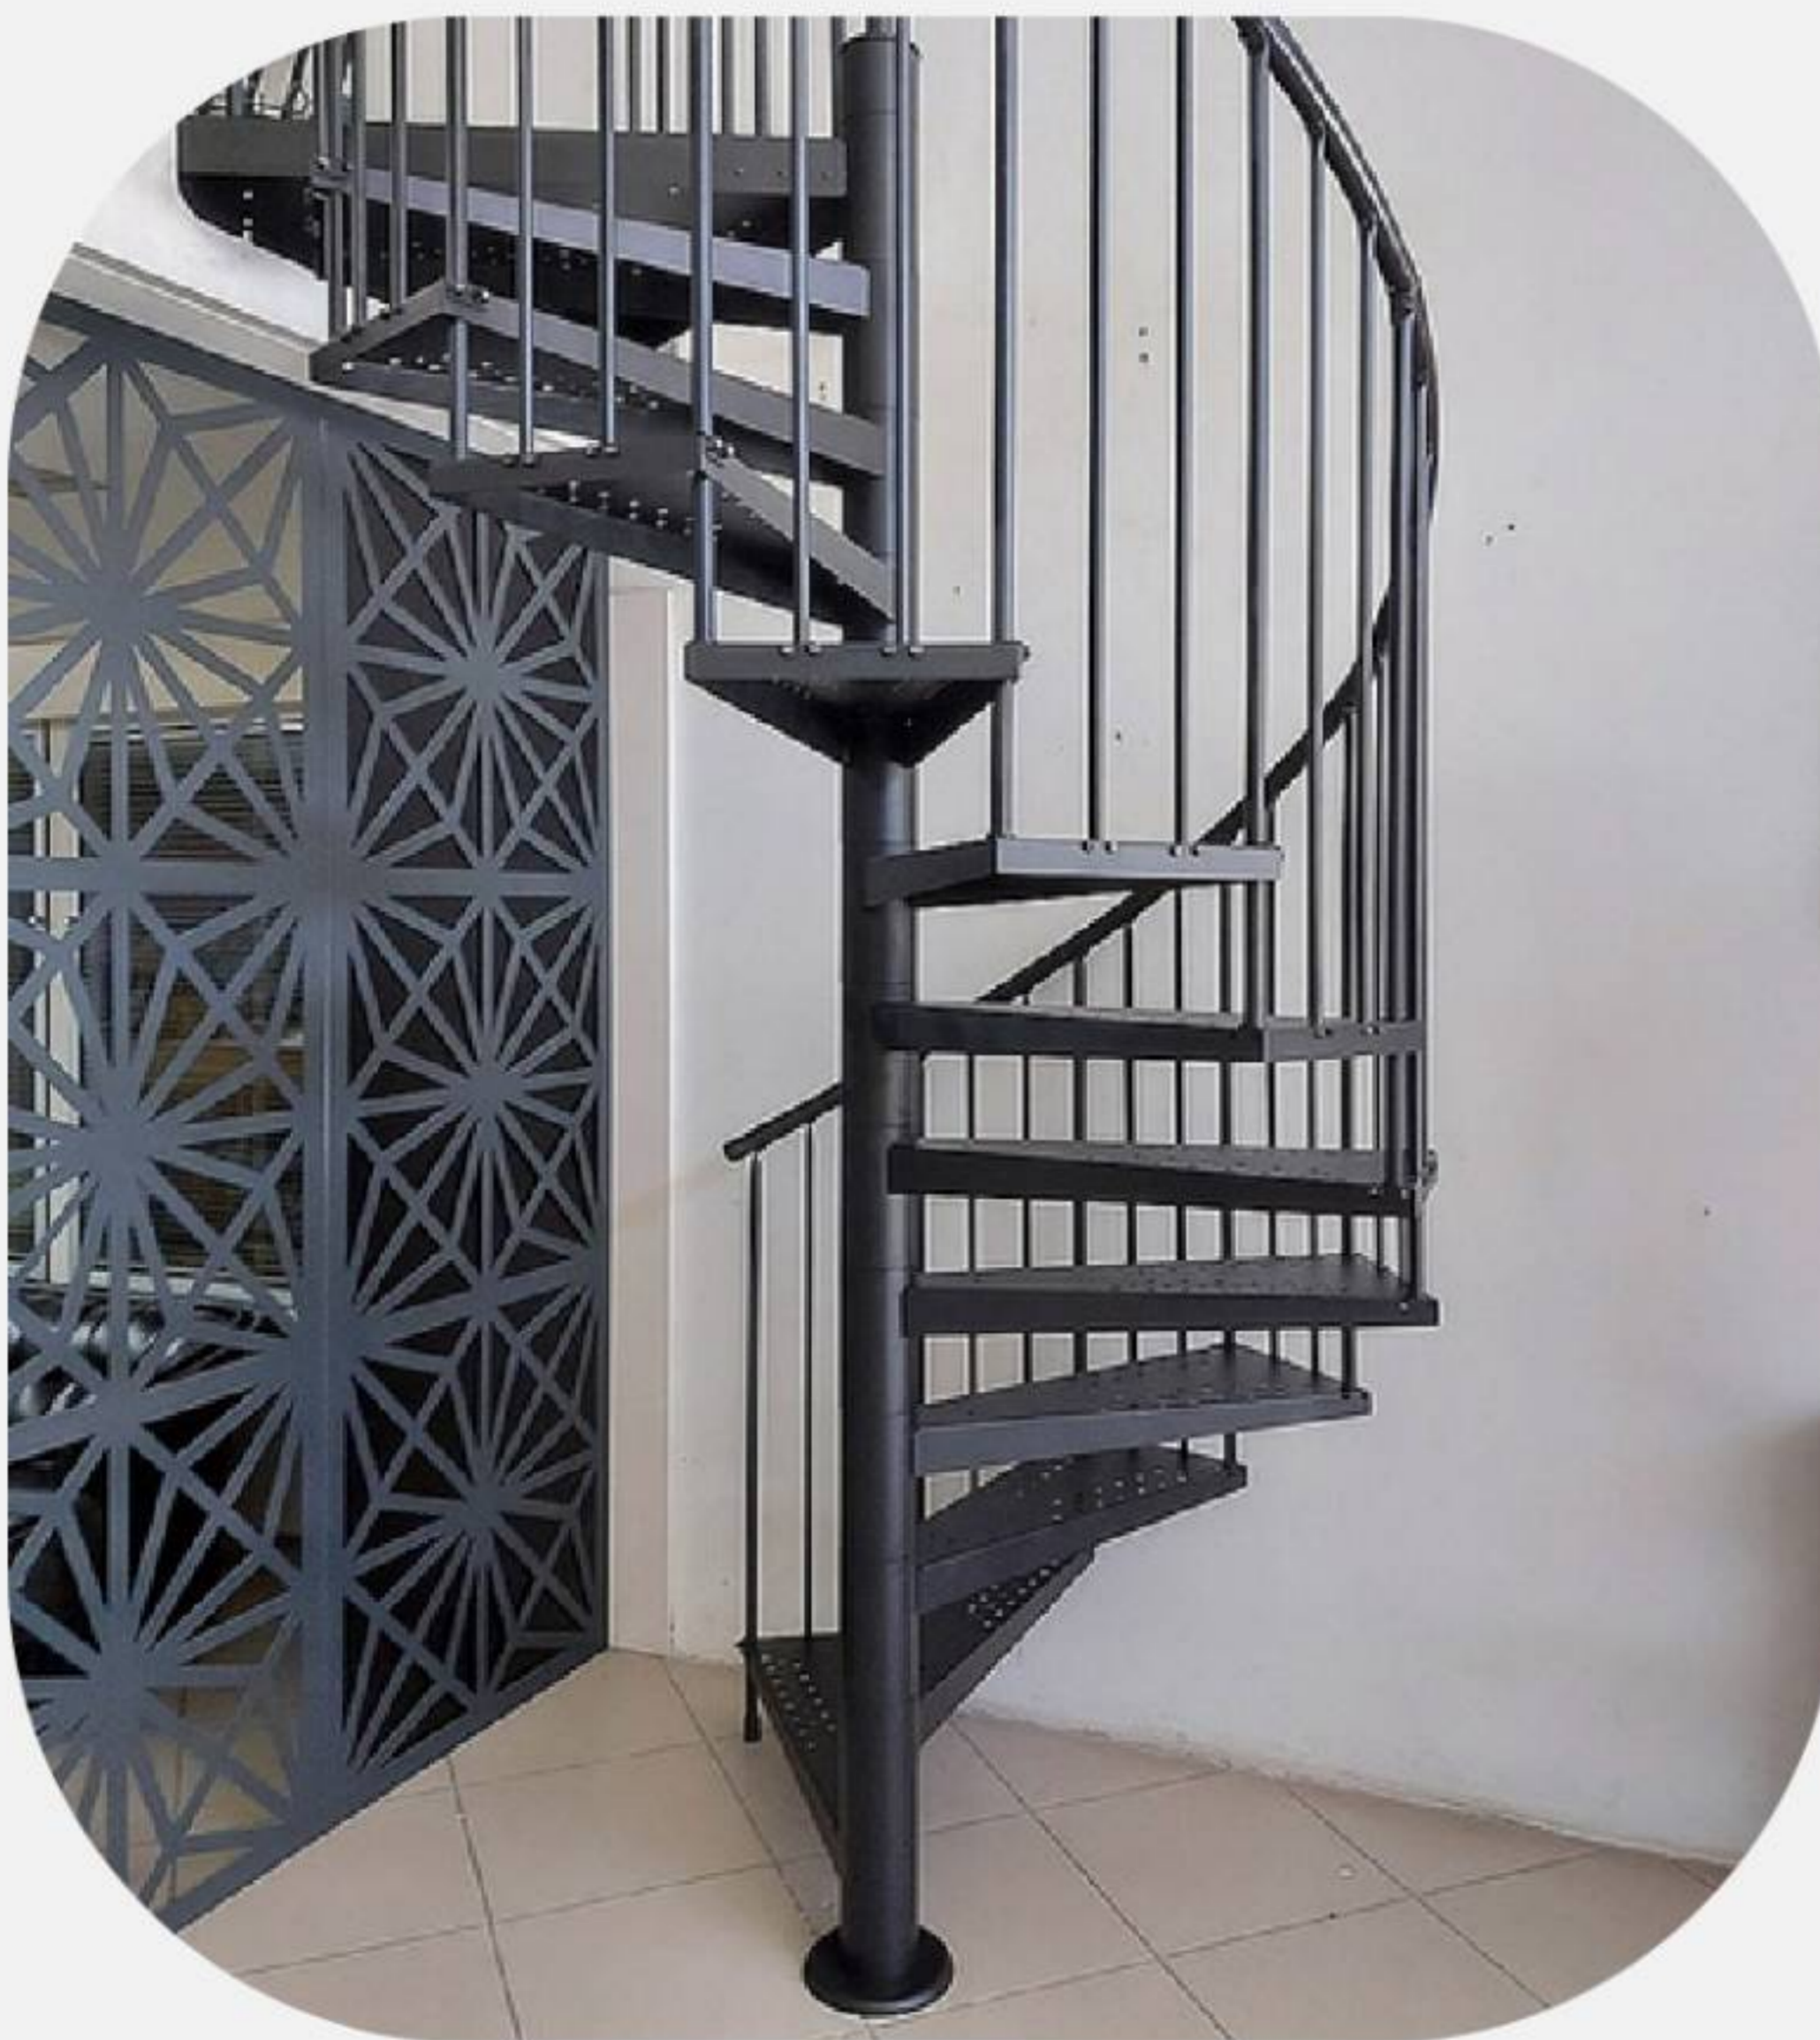

GTRIX VARMGALVANISERAD

Denna spiraltrappa i varmförzinkat stål är speciellt utvecklad för att tåla krävande väderförhållanden med högsta möjliga rostskydd. Genom att doppa materialet i 460 grader varmt zink skapas en yta med extrem motståndskraft, perfekt för nordiska förhållanden. Kombinationen av det robusta galvaniserade stålet och den eleganta handledaren i rostfritt stål ger en funktionell design som behåller sin kvalitet år efter år.

Tekniska Specifikationer

Höjd: Justerbar mellan 2620 – 3000 mm vid montering (Kan tillverkas för höjder över 3 meter vid förfrågan).

Diameter: Finns i 1200, 1400, 1600 och 1800 mm.

Material: Steg, viloplan och räckesståndare i varmförzinkat stål; handledare i borstat rostfritt stål.

Färg: Varmgalvaniserad som standard; kan även fås i valfri RAL-kulör (Epoxy-lackering) mot pristillägg.

Rotation: Valfri höger- eller vänstersväng väljs vid montering.

Innehåll: Komplet byggsats med centerpelare, 12 steg, 1 viloplan, räckssystem och monteringsanvisningar.

Leverans: Levereras på en pall med måtten 120x80x55 cm.

Skräddarsydda Lösningar och Service

Specialhöjd: Vi tillverkar trappan efter dina specifika mått om du behöver mer än 3 meter.

Materialval: Möjlighet att lägga till Iroko-trä på steg och viloplan som specialbeställning.

Monteringservice: Vi utför professionell montering över hela Norden.