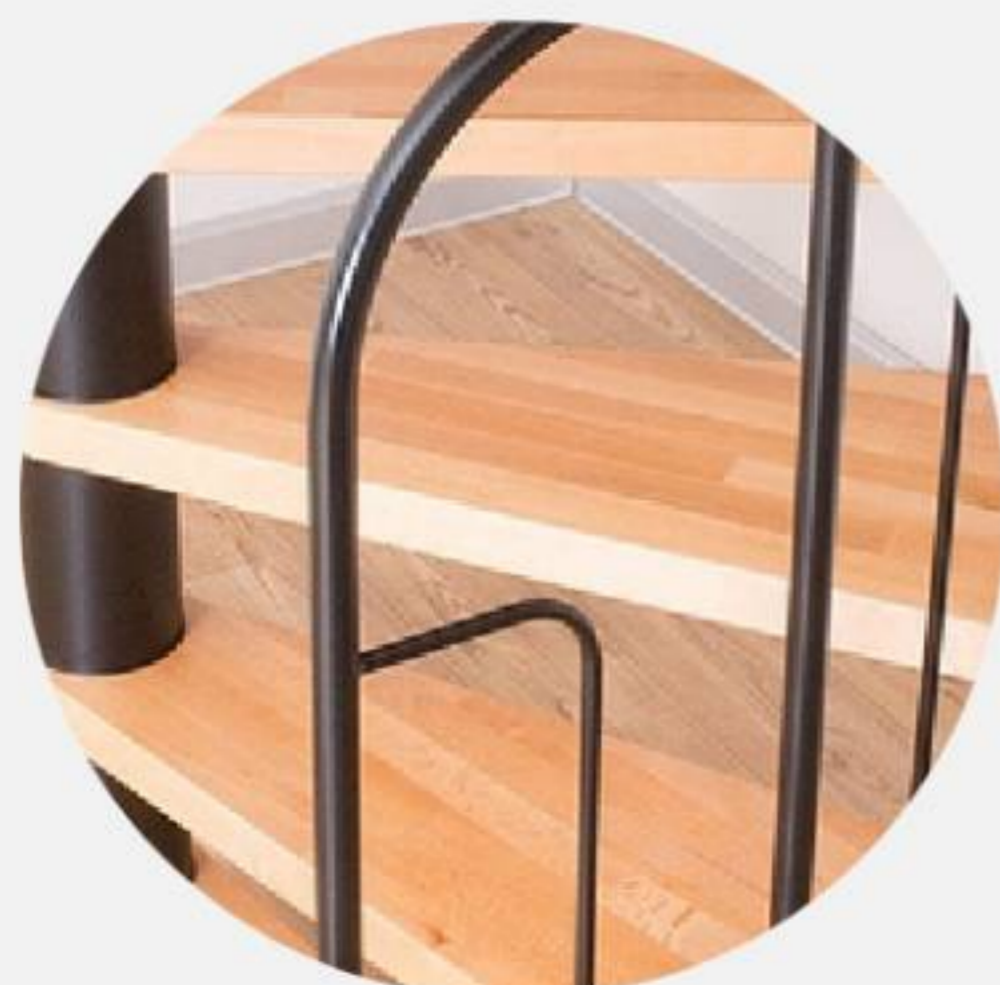

UGL TRÄSTEG

Med sina ljusa steg i massiv, klarlackad bok och den eleganta svarta mittpelaren skapar den en luftig och öppen känsla i rummet. Den unika räcketdesignen ger ett sofistikerat uttryck som passar perfekt i moderna interiörer.

Tekniska Specifikationer

Höjd: Justerbar mellan 2620–3000 mm (Kan göras lägre genom att ta bort steg).

Diameter: Finns i 1100, 1200, 1300, 1400, 1500 och 1600 mm.

Material: Steg och viloplan i massiv klarlackad bok; övriga komponenter i pulverlackerat stål.

Färg (Metall): Svart (RAL 9005) eller Vit (RAL 9016).

Stegtjocklek: 38 mm.

Rotation: Valfri höger- eller vänstersväng vid montering.

Leverans: Komplet kit med 12 steg + 1 viloplan, räcke, beslag och monteringsanvisningar.

Skräddarsydda Lösningar och Service

Specialhöjd: Trappan är justerbar och anpassas smidigt till din specifika våningshöjd.

Monteringservice: Vi utför professionell montering över hela Norden.