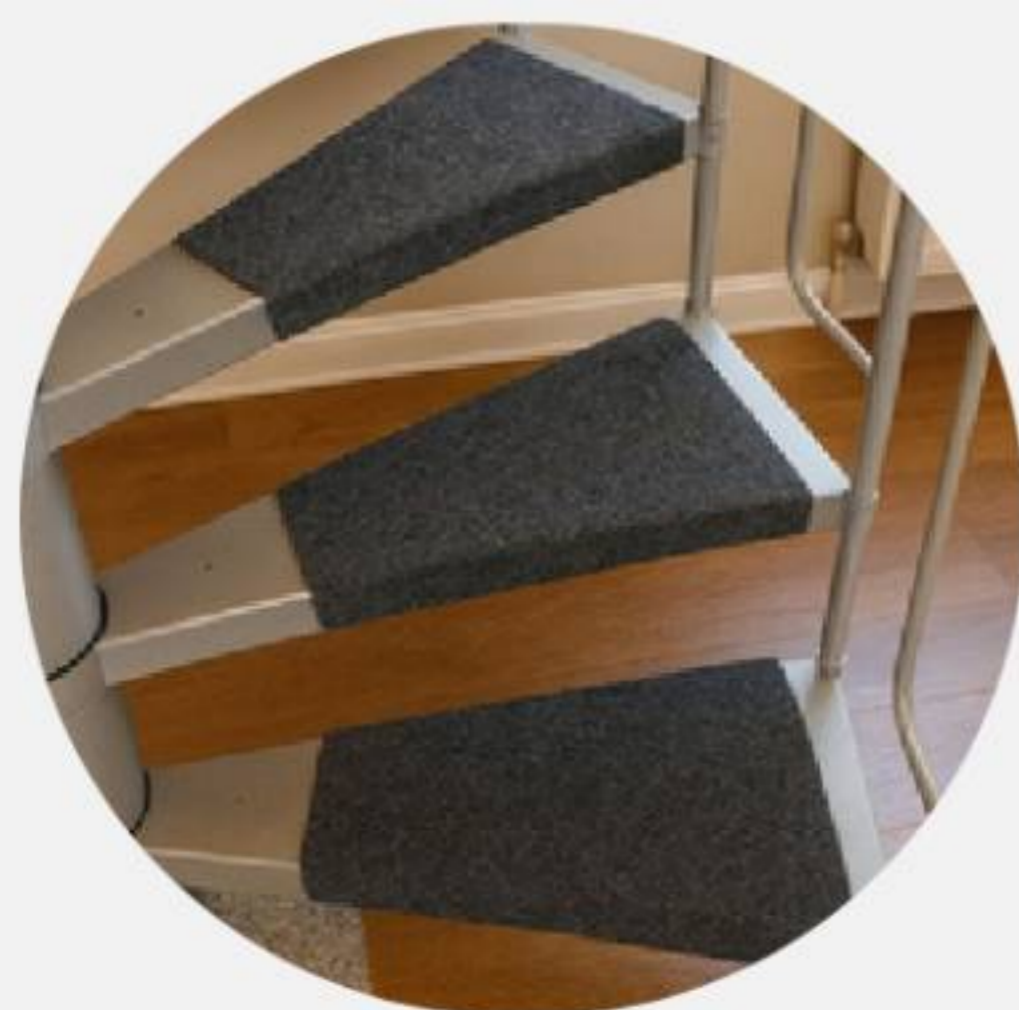

UGL METALLSTEG

Denna spiraltrappa kombinerar styrkan hos bockad plåt med en modern, luftig design. De pulverlackerade ytorna ger en extremt slitstark finish som passar perfekt i både moderna hem och kontorsmiljöer.

Tekniska Specifikationer

Höjd: Max höjd 2840 mm (Kan göras lägre genom att ta bort steg).

Diameter: Finns i 1000, 1100, 1200, 1300, 1400 och 1500 mm.

Material: Steg och viloplan i bockad plåt med slitstark pulverlackerad färg.

Färg: Svart Matt (RAL 9005), Vit (RAL 9016) eller Grön.

Vilplan: Levereras som standard i triangulärt utförande (Cirkulär öppning kan ordnas som specialbeställning).

Rotation: Valfri höger- eller vänstersväng väljs vid montering.

Innehåll: Kompletts byggsats med 11 steg + 1 viloplan, räcke, beslag ve monteringsanvisningar.

Skräddarsydda Lösningar och Service

Specialanpassning: Vi kan erbjuda specialtillverkade viloplan för cirkulära öppningar mot extra kostnad.

Monteringservice: Vi utför professionell montering över hela Norden.