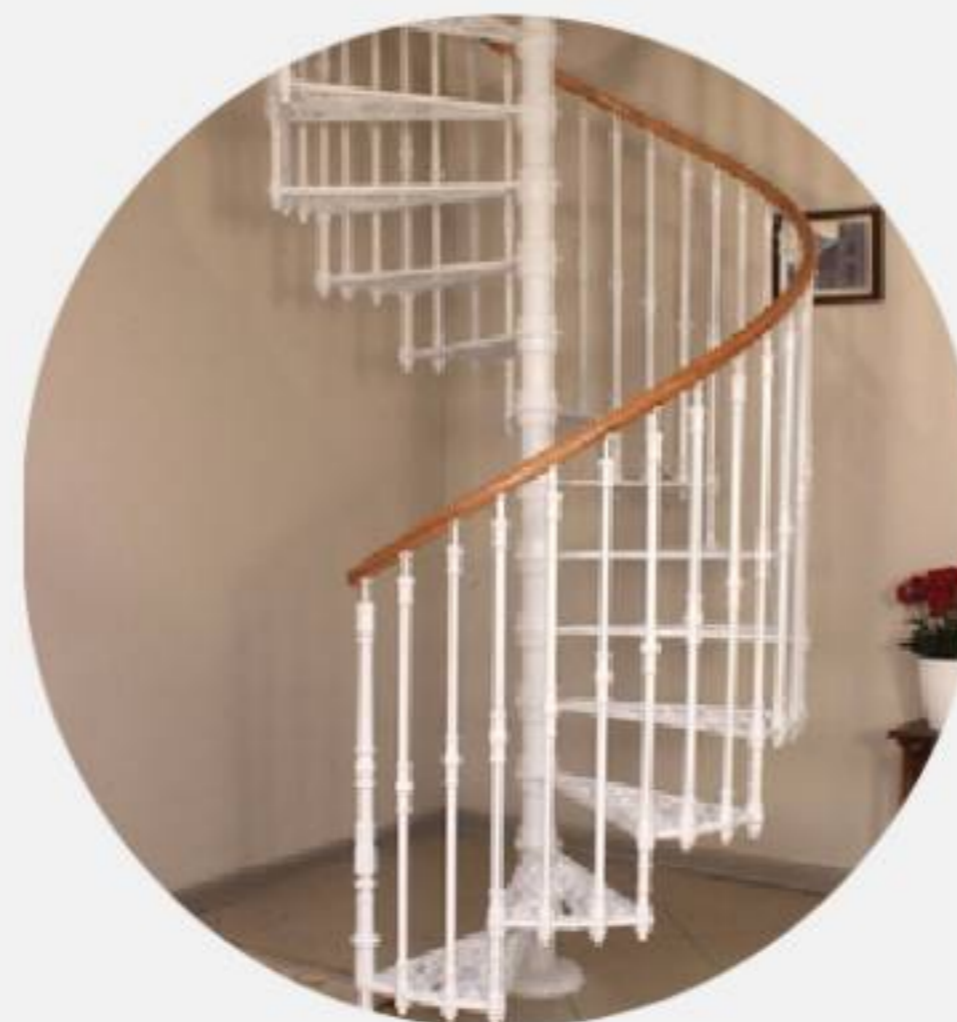

BTRIX GJUTJÄRNSSTEG

Modulär spiraltrappa med gjutjärnssteg. En robust och elegant trappa som anpassas helt efter din specifika våningshöjd. Gjutjärnsdetaljerna kombinerar klassisk elegans med extrem hållbarhet.

Tekniska Specifikationer

Höjd: Upp till 3000 mm (Anpassas efter din våningshöjd).

Diameter: Finns i 1200, 1400 och 1600 mm.

Material: Trappsteg, viloplan, centrumhylsa och ändstolpar i gjutjärn; övriga komponenter i stål och aluminium.

Färg: Svart satin (RAL 9005) eller Vit glans (RAL 9006) pulverlackerad.

Rotation: Valfri höger- eller vänstersväng vid montering.

Leverans: Komplet kit med 12 steg + 1 viloplan, räcke, beslag och monteringsanvisningar.

Skräddarsydda Lösningar och Service

Specialhöjd: Behöver du mer än 3 meter? Vi tillverkar trappan till din önskade höjd.

Monteringservice: Vi utför professionell montering över hela Norden.