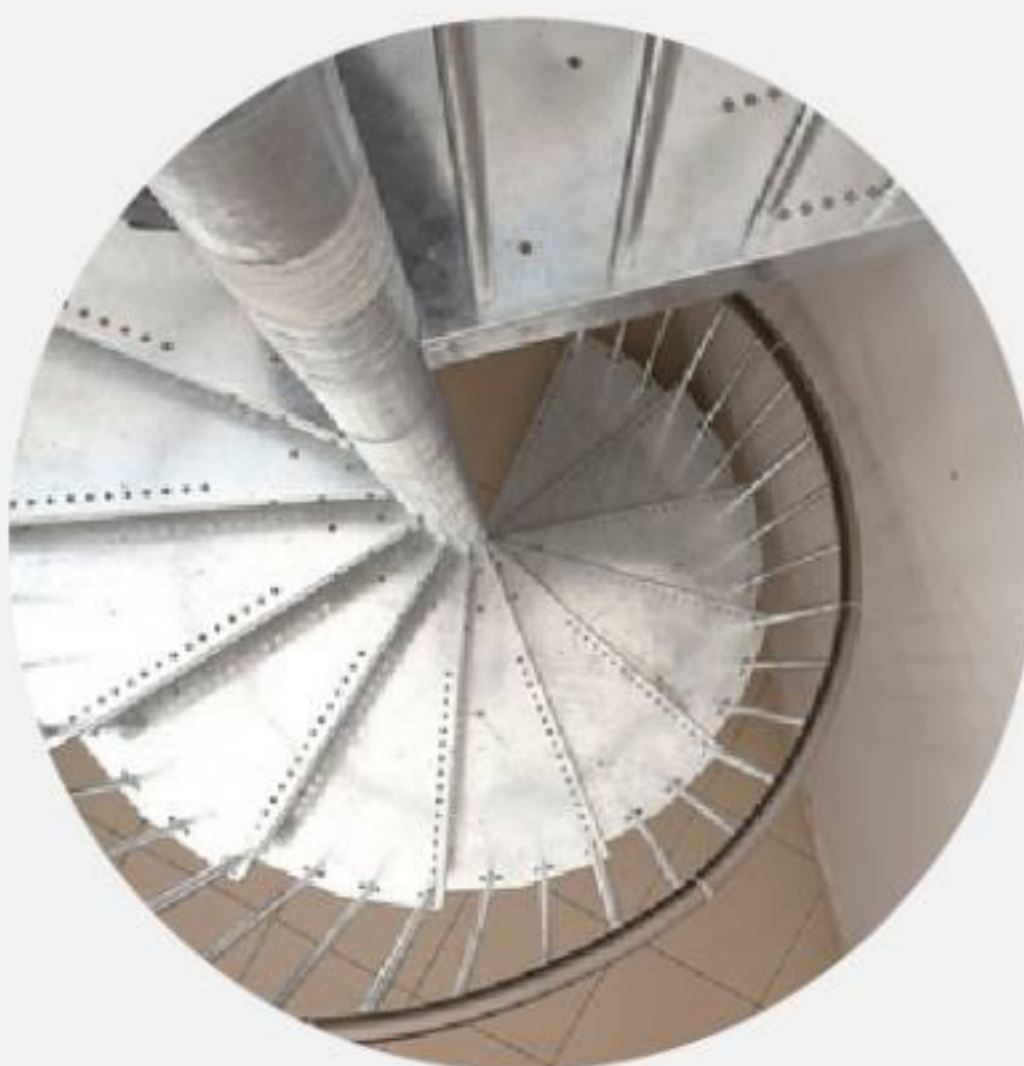

GTRIX VARMGALVANISERAD

Denna spiraltrappa i varmförzinkat stål är speciellt utvecklad för att tåla krävande väderförhållanden med högsta möjliga rostskydd. Genom att doppa materialet i 460 grader varmt zink skapas en yta med extrem motståndskraft, perfekt för nordiska förhållanden. Kombinationen av det robusta galvaniserade stålet och den eleganta handledaren i rostfritt stål ger en funktionell design som behåller sin kvalitet år efter år.

Tekniska Specifikationer

Höjd: Justerbar mellan 2620 – 3000 mm vid montering (Kan tillverkas för höjder över 3 meter vid förfrågan).

Diameter: Finns i 1200, 1400, 1600 och 1800 mm.

Material: Steg, viloplan och räckesståndare i varmförzinkat stål; handledare i borstat rostfritt stål.

Färg: Varmgalvaniserad som standard; kan även fås i valfri RAL-kulör (Epoxy-lackering) mot pristillägg.

Rotation: Valfri höger- eller vänstersväng väljs vid montering.

Innehåll: Komplet byggsats med centerpelare, 12 steg, 1 viloplan, räckssystem och monteringsanvisningar.

Leverans: Levereras på en pall med måtten 120x80x55 cm.

Skräddarsydda Lösningar och Service

Specialhöjd: Vi tillverkar trappan efter dina specifika mått om du behöver mer än 3 meter.

Materialval: Möjlighet att lägga till Iroko-trä på steg och viloplan som specialbeställning.

Monteringservice: Vi utför professionell montering över hela Norden.