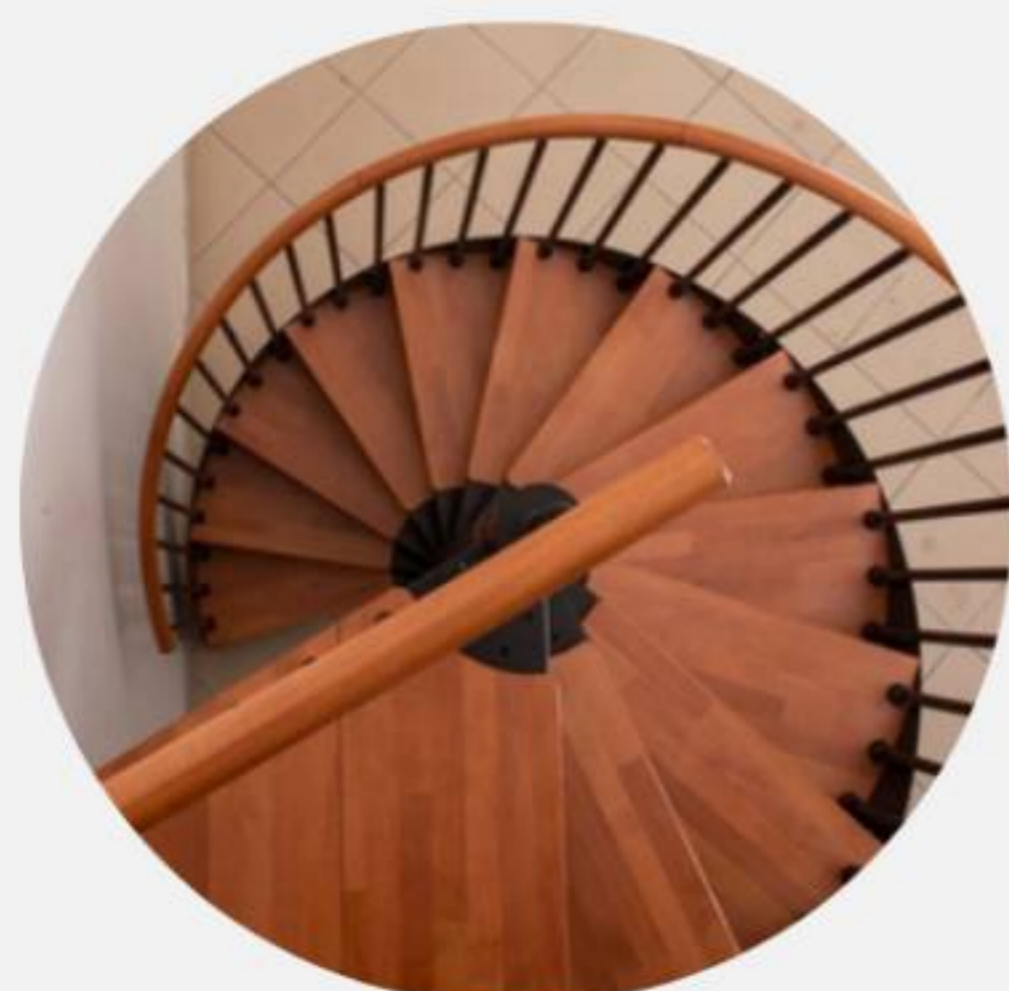

TTRIX

Denna spiraltrappa med sidovang i stålplåt är designad för att vara ett blickfång i moderna hem. Kombinationen av robust stål och varmt trä skapar en tidlös estetik som andas kvalitet.

Tekniska Specifikationer

Höjd: Upp till 3000 mm (Anpassas efter din våningshöjd).

Diameter: Finns i 1600 mm och 1800 mm.

Material: Steg i stål/trä-kombination, sidovang i stålplåt och handledare i massivt trä.

Färg (Metall): Svart (RAL 9005), Vit (RAL 9016) eller Grå/Silver (RAL 9006).

Rotation: 60 graders vridning per avsats.

Innehåll: Komplet paket med 12 steg + 1 viloplan, räckessystem och monteringsanvisningar.

Leveranstid: 5-6 veckor efter beställning.

Skräddarsydda Lösningar och Service

Specialanpassning: Möjlighet till barnspärr mellan stegen och offerter för höjder över 3 meter.

Monteringservice: Vi utför professionell montering över hela Norden.