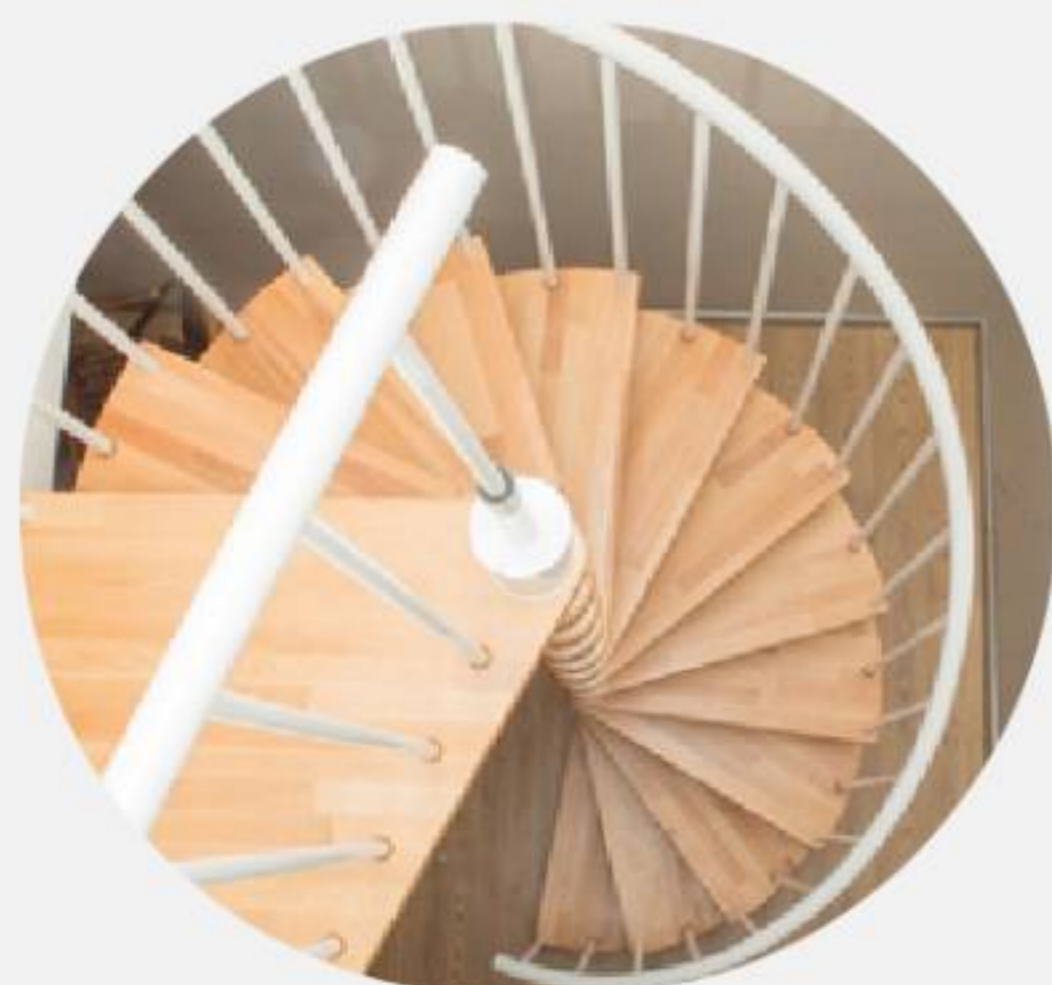

ATRIX

Denna spiraltrappa förenar den naturliga värmen från massivt trä med styrkan hos pulverlackerat stål. Med steg i högkvalitativ klarlackad bok eller ek skapas en elegant och inbjudande känsla i hemmet. Som en flexibel byggsatslösning erbjuder den maximal anpassningsförmåga, där både höjd och rotationsriktning justeras smidigt vid montering för att passa din unika miljö.

Tekniska Specifikationer

Höjd: Justerbar mellan 2620 – 3000 mm (Kan göras lägre genom att ta bort steg).

Diameter: Finns i 1200 mm, 1400 mm och 1600 mm.

Material: Steg och viloplan i massiv klarlackad bok eller ek (38 mm tjocklek).

Metallfärg: Svart (RAL 9005), Vit (RAL 9016) eller Grå-Silver pulverlackerad finish.

Rotation: Valfri höger- eller vänstersväng vid montering.

Innehåll: Komplet kit med 12 steg + 1 viloplan, vertikala räcketståndare, beslag och monteringsanvisningar.

Leverans: Levereras bekvämt på en pall med måtten 120x80x45 cm.

Skräddarsydda Lösningar och Service

Specialhöjd: Behöver du mer än 3 meter? Vi tillverkar trappan till din önskade höjd efter specifika mått.

Monteringservice: Vi utför professionell montering över hela Norden.